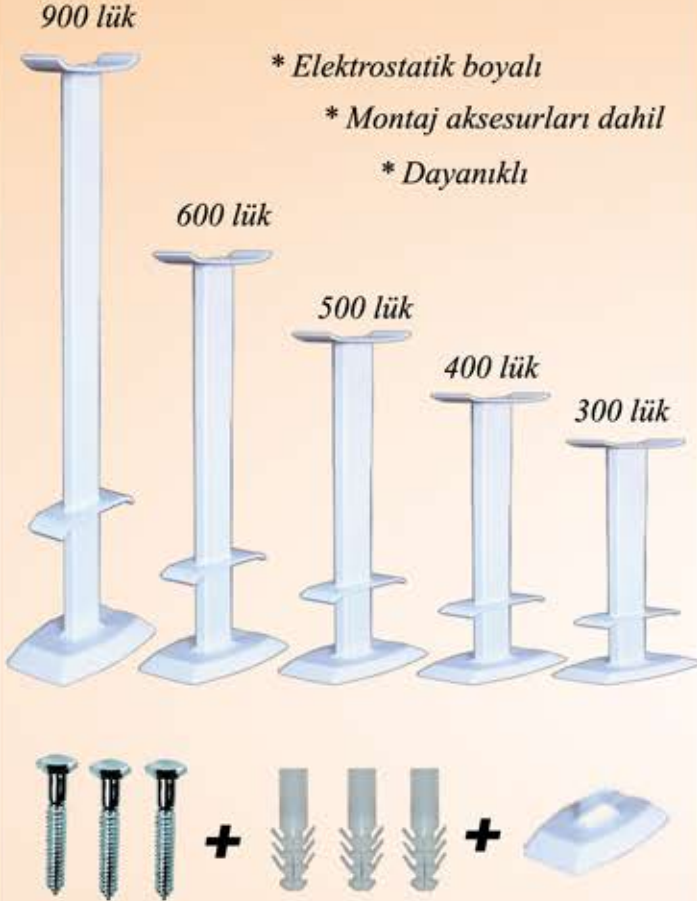

BeZe®

RADYATÖR AYIĞI

ÖZEL ÖLÇÜ SİPARİŞ ŞARTLARI

Özel Ölçülerde imalat yapılır

Özel Ölçü Siparişlerinizi

Yazılı yapınız.

A ve B ölçüsünü belirtin.

Not :

Özel siparişlerin ödemesi

alınmadan imalata başlanmaz.

İadesi Yoktur.

BeZe®

RADYATÖR AYIĞI

Özel Ölçülerde imalat yapılır

RADYATÖR AYIĞI		BeZe		
	Barkod	Ölçü	En	Koli
	869 7859 021311	200	100 mm	24
	869 7859 021328	300	100 mm	24
	869 7859 020994	400	100 mm	24
	869 7859 021007	500	100 mm	24
	869 7859 021014	600	100 mm	24
	869 7859 021335	700	100 mm	24
	869 7859 021342	800	100 mm	24
	869 7859 021359	900	100 mm	24

Demirdöküm Radyatör En : 110 mm

RADYATÖR AYIĞI		BeZe		
	Barkod	Ölçü	En	Koli
	869 7859 012890	200	110 mm	24
	869 7859 012715	300	110 mm	24
	869 7859 012722	400	110 mm	24
	869 7859 012739	500	110 mm	24
	869 7859 012746	600	110 mm	24
	869 7859 012906	700	110 mm	24
	869 7859 012313	800	110 mm	24
	869 7859 012703	900	110 mm	24